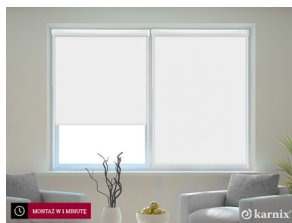

WHITE

PEARL

GINGER

TERRACOTTA

RUST

GREEN