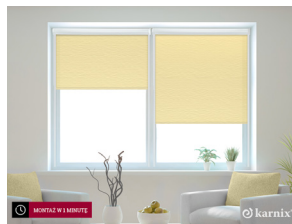

KREM

BEŻOWY

WANILIA

ŁOSOŚ

ŚLIWKA

STALOWY