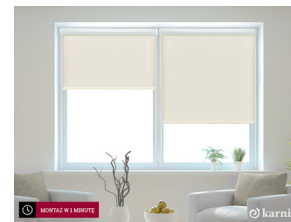

BIAŁY

KREM

ECRU

WANILIA

CYTRYNA

PIASEK