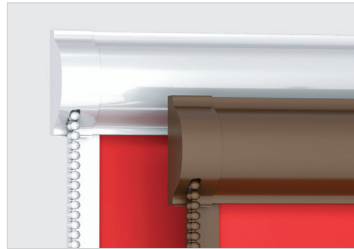

MINI ROLETY W KASECIE

WYSOKA ESTETYKA, BEZINWAZYJNY MONTAŻ W 1 MINUTĘ

Montuje się ją **bezpośrednio na ramie okiennej**, co nie wymaga wiercenia otworów. Znakomicie **chroni tkaninę przed kurzem** zapewniając długą trwałość produktu. Kasetę wykonana jest z wysokiej jakości tworzywa PCV i posiada wieszak pasujący do wszystkich

BEZINWAZYJNY SZYBKI MONTAŻ

Uniwersalny uchwyt pozwala zamontować roletę w 1 minutę bez wiercenia oraz specjalnych narzędzi.

PROWADZENIE PRZESTRZENNE

(opcjonalnie) Utrzymuje materiał rolety przy szybie nawet na uchylonych oknach i zapobiega powiewaniu.

FUNKCJA MULTISTOP

Mini rolety wyposażone są w uniwersalny mechanizm samohamujący z łańcuszkiem operacyjnym.

TRWAŁOŚĆ I ESTETYKA

Kaseta wykonana jest z wysokiej jakości tworzywa PCV, wygląda tak jakby stanowiła integralną część okna.