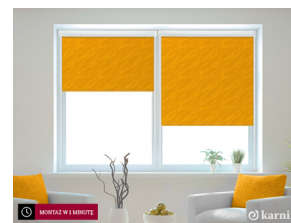

LIGHT GREEN

GREEN

PEACH

GOLD

MINI ROLETY W KASECIE **BASMATI**

Tkanina Basmati to nieregularnie falujące linie o unikalnym połysku mieniącym się w świetle słonecznym. Znakomicie przełamują monotonię minimalistycznych wnętrz o gładkich ścianach. Szeroka gama kolorystyczna sprawia, iż rolety pasują niemal do każdego wnętrza i stylu.