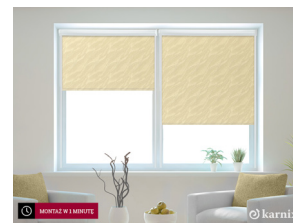

LIGHT YELLOW