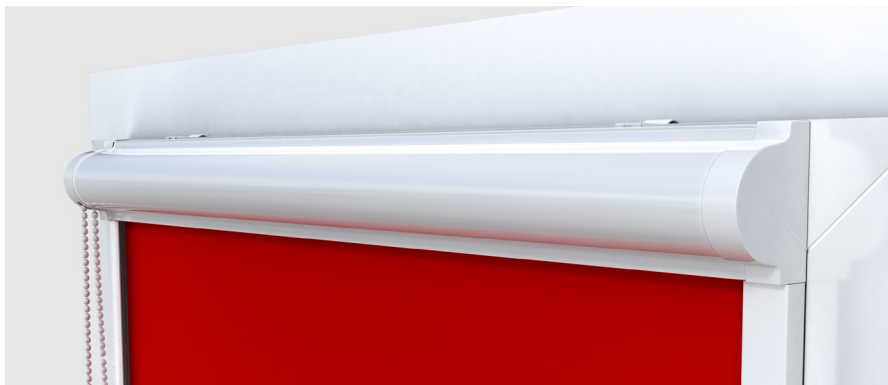

MINI ROLETY W KASECIE

WYSOKA ESTETYKA, BEZINWAZYJNY MONTAŻ W 1 MINUTĘ

Montuje się ją **bezpośrednio na ramie okiennej**, co nie wymaga wiercenia otworów. Znakomicie **chroni tkaninę przed kurzem** zapewniając długą trwałość produktu. Kasetę wykonana jest z wysokiej jakości tworzywa PCV i posiada wieszak pasujący do wszystkich

BEZINWAZYJNY SZYBKI MONTAŻ

Uniwersalny uchwyt pozwala zamontować roletę w 1 minutę bez wiercenia oraz specjalnych narzędzi.

PROWADZENIE PRZESTRZENNE

(opcjonalnie) Utrzymuje materiał rolety przy szybie nawet na uchylonych oknach i zapobiega powiewaniu.

FUNKCJA MULTISTOP

Mini rolety wyposażone są w uniwersalny mechanizm samohamujący z łańcuszkiem operacyjnym.

TRWAŁOŚĆ I ESTETYKA

Kaseta wykonana jest z wysokiej jakości tworzywa PCV, wygląda tak jakby stanowiła integralną część okna.

RÓŻNE KOLORY KASET

Kasety występują w najbardziej popularnych kolorach: białym oraz brązowym.

UCHYLNIA GŁOWICA

Ruchoma głowica mechanizmu dostosowuje się do kąta odchylenia chroniąc przed zerwaniem łańcuszka.