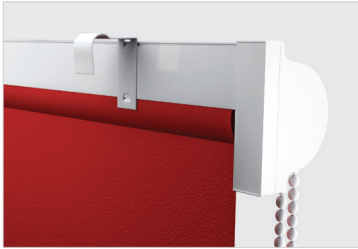

BEZINWAZYJNY SZYBKI MONTAŻ

Uniwersalny uchwyt pozwala zamontować roletę w 1 minutę bez wiercenia oraz specjalnych narzędzi.