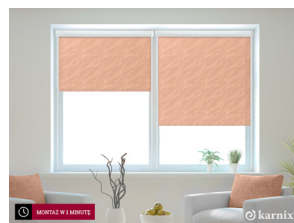

LIGHT BLUE

BLUE

LIGHT GREEN

GREEN

PEACH

GOLD