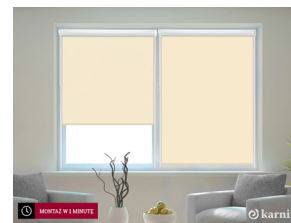

WHITE

PEARL

GINGER

TERRACOTTA

RUST

GREEN