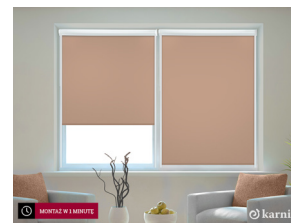

BLUE

TAN

BROWN

WENGE

GREY

GRAPHIT