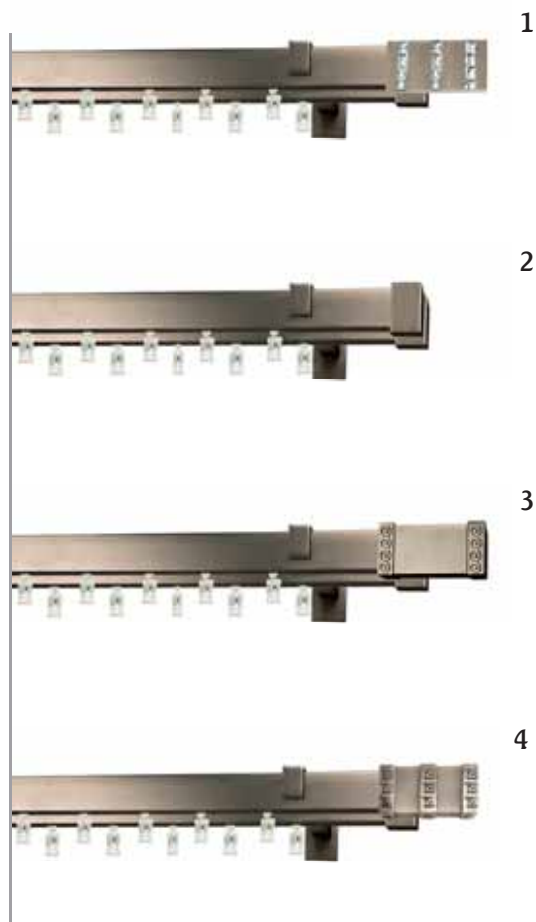

PODWÓJNE 31x13 mm