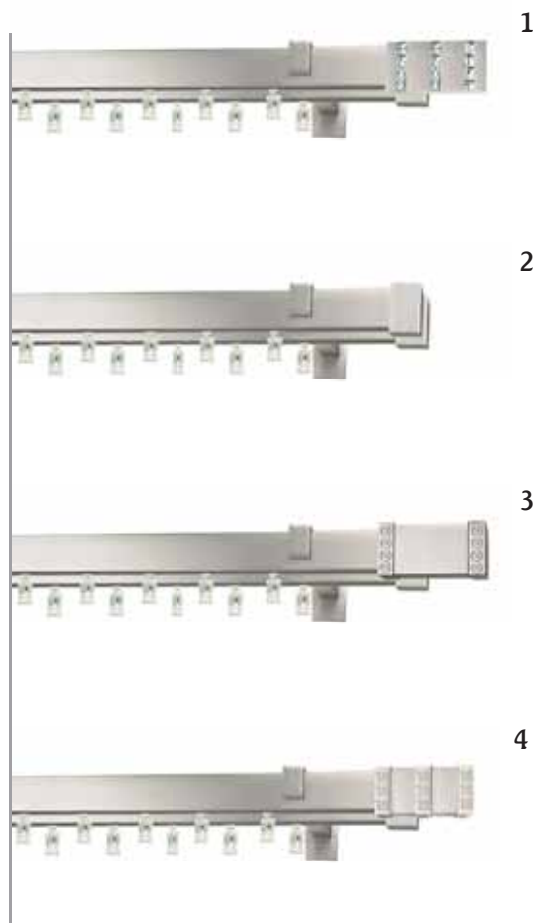

PODWÓJNE 31x13 mm