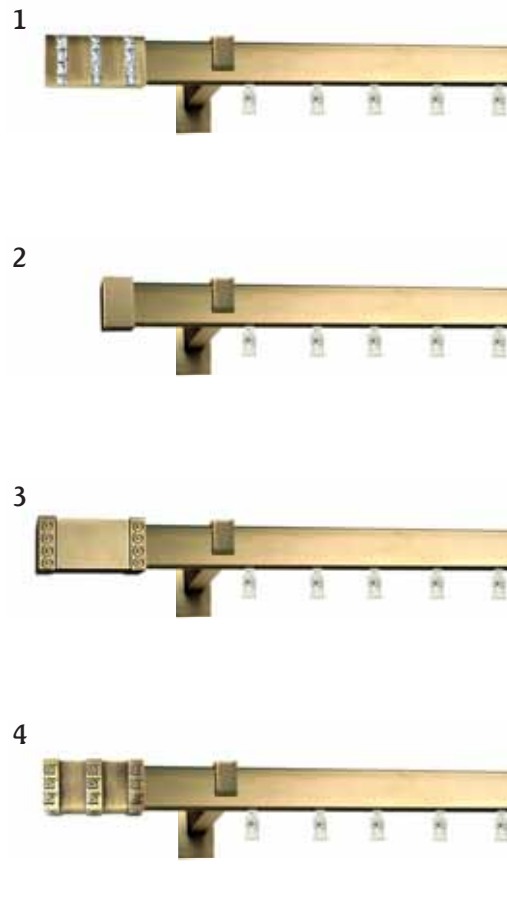

POJEDYNCZE 31x13 mm