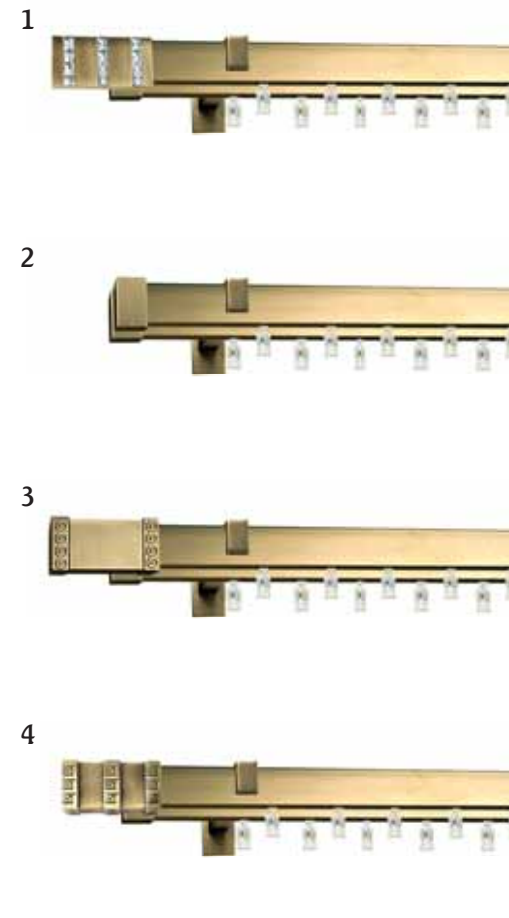

PODWÓJNE 31x13 mm

1) fossi   2) loreto   3) paleo   4) rotello

Po zamontowaniu karnisza pojedynczego odległość szyny od ściany wynosi 12,5 cm.

Po zamontowaniu karnisza podwójnego odległość pierwszej szyny od ściany wynosi 12,5 cm, a drugiej 19 cm.
Po zamontowaniu karnisza w wersji ze wspornikami sufitowymi odległość szyn od sufitu wynosi ok 3 cm.