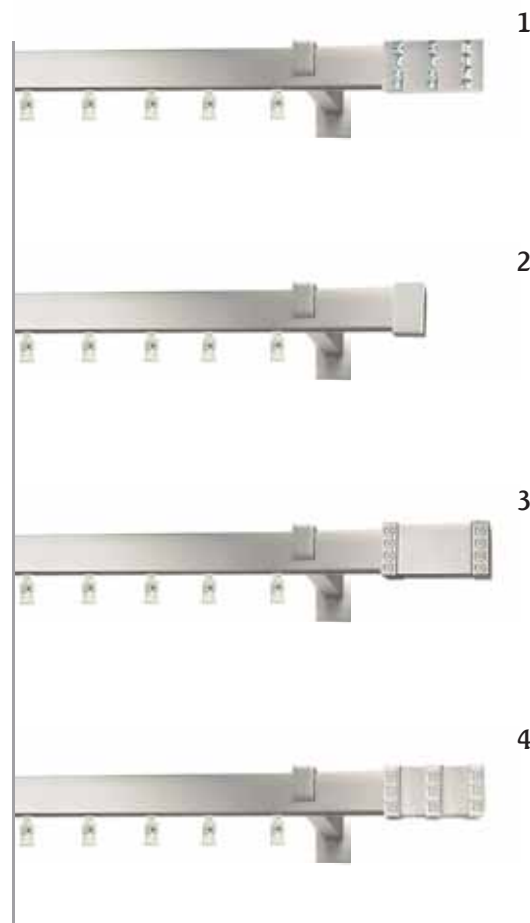

## PODWÓJNE 31x13 mm

1) fossi    2) loreto    3) paleo    4) rotello

Po zamontowaniu karnisza pojedynczego odległość szyny od ściany wynosi 12,5 cm.

Po zamontowaniu karnisza podwójnego odległość pierwszej szyny od ściany wynosi 12,5 cm, a drugiej 19 cm.  
Po zamontowaniu karnisza w wersji ze wspornikami sufitowymi odległość szyn od sufitu wynosi ok 3 cm.

PODWÓJNE 31x13 mm

POJEDYNCZE 31x13 mm

1) fossi 2) loreto 3) paleo 4) rotello

Po zamontowaniu karnisza podwójnego odległość pierwszej szyny od ściany wynosi 12,5 cm, a drugiej 19 cm.  
Po zamontowaniu karnisza w wersji ze wspornikami sufitowymi odległość szyn od sufitu wynosi ok 3 cm.