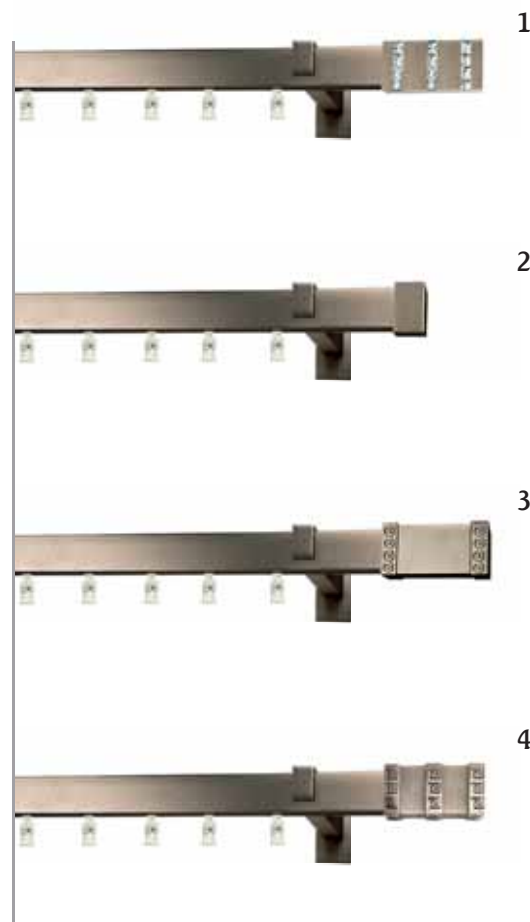

POJEDYNCZE 31x13 mm

1) fossi 2) loreto 3) paleo 4) rotello

Karnisze AVENO dostępne są w kilku modnych kolorach. Obok popularnych barw takich jak antyk miedź oraz chrom mat wprowadziliśmy nowy designerski odcień o nazwie Antracyt. Tworząc ten kolor głęboko analizowaliśmy trendy panujące ostatnio w dziedzinie wystroju wnętrz. Projektanci stawiają teraz na architekturę i design. Używają nowych materiałów, takich jak szkło czy kamień, jednocześnie stosując wysokiej jakości drewno. Dla nas było bardzo ważne, by nowy kolor dobrze się z tym komponował. Antracyt łączy w sobie tradycję i nowoczesność, jest mocnym ciepłym kolorem, który nadaje karniszom niepowtarzalny wygląd. Nowy odcień stworzono, biorąc pod uwagę aktualne tendencje w projektowaniu wnętrz, czyli rosnącą popularność i znaczenie ciemnej kolorystyki. Karnisz w kolorze antracyt doskonale komponuje się niemal we wszystkie aranżacje wnętrz. To dlatego, że Antracyt współgra nie tylko ze średnimi i ciemnymi odcieniami brązu oraz sprzętem Hi-Fi ale może stanowić także idealny kontrast dla jasnego pomieszczenia.

AVENO

antracyt 31x13mm

Linia AVENO to unikalna kolekcja o harmonijnych kształtach i doskonałych proporcjach spełniająca wszystkie funkcje użyteczne połączone z nowatorskim designem i doskonałą jakością. W karniszach AVENO nowoczesność jest synonimem absolutnej funkcjonalności. Wyraziste kształty przykuwają uwagę i idealnie współgrają z wystrojem nowoczesnych wnętrz. Prostokątna szyna i cztery rodzaje zakończeń tworzą niebanalną kompozycję estetyczną łączącą prostotę i elegancję, która doskonale pasuje do współczesnych aranżacji. Odgórny system mocowania wsporników i zastosowanie aluminiowej prostokątnej szyny umożliwia przesuwanie aranżacji okiennych na całej długości karnisza bez blokowania przez wsporniki jak to ma miejsce w tradycyjnych karniszach.

Dostępne długości szyn[cm]:

160, 200, 240

Kolor: antracyt